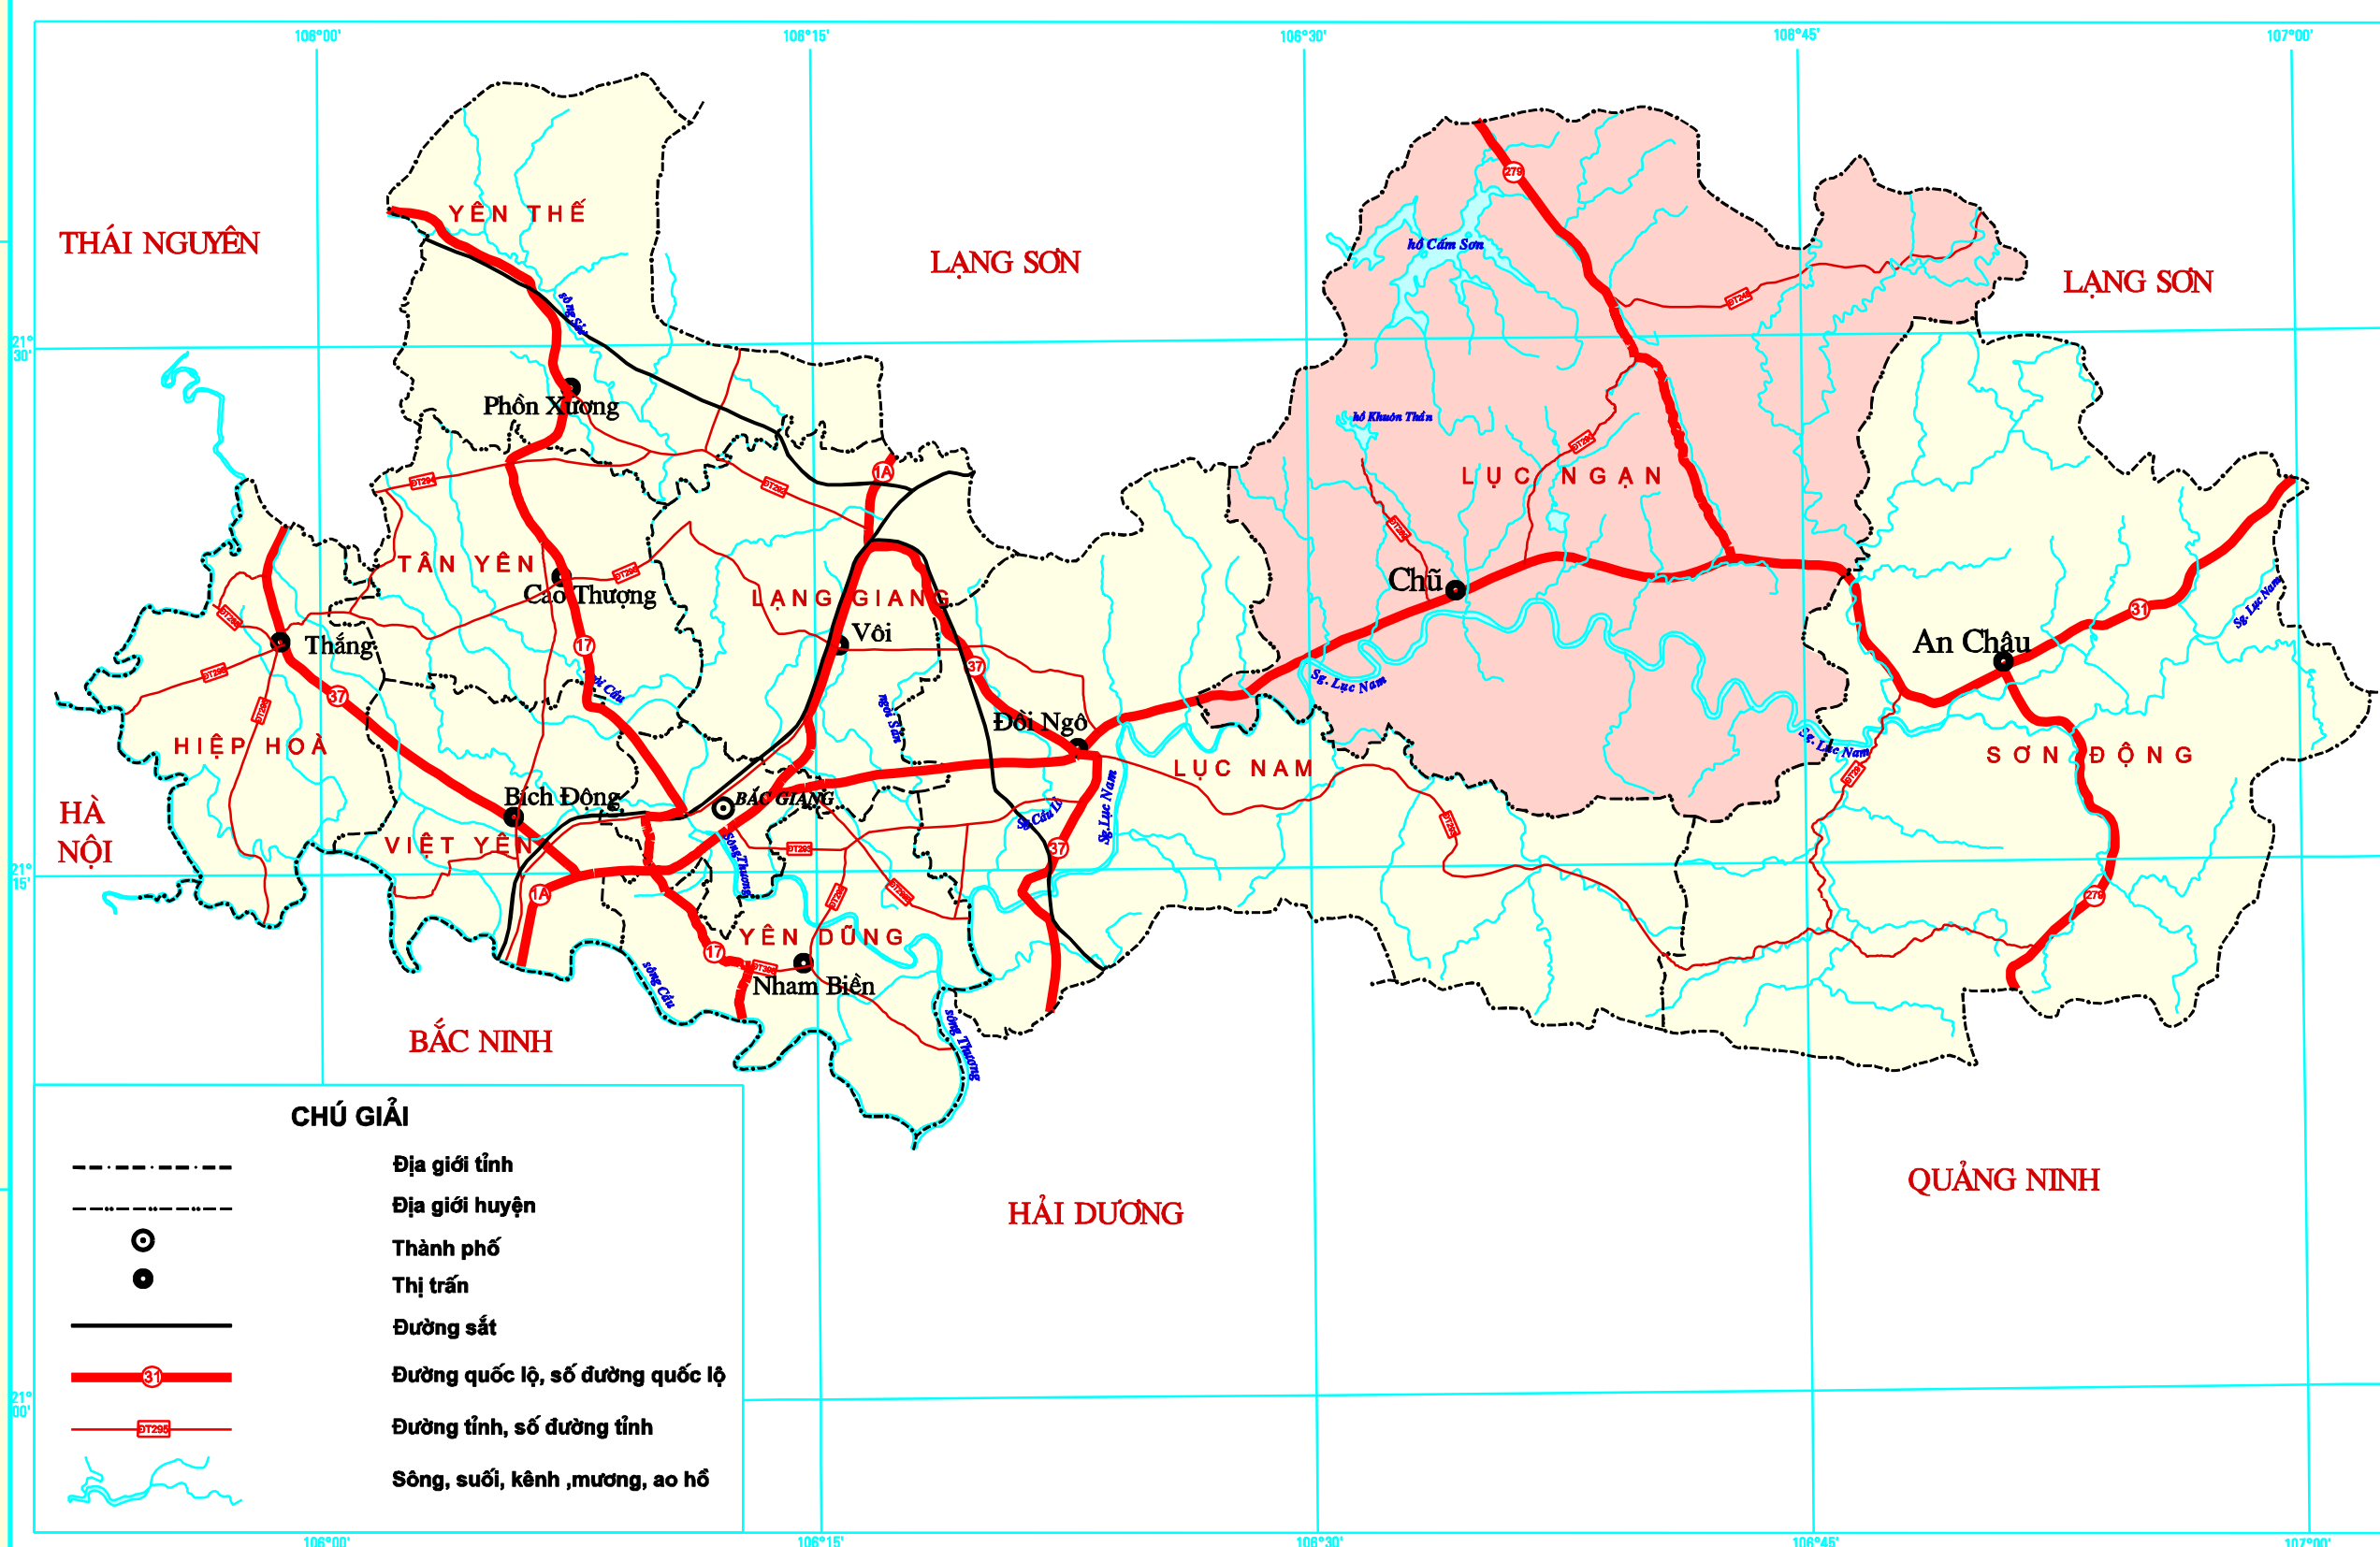

VỊ TRÍ HUYỆN LỤC NGẠN TRONG TỈNH BẮC GIANG

**CHÚ GIẢI**

- Địa giới tỉnh
- Địa giới huyện
- Thành phố
- Thị trấn
- Đường sắt
- Đường quốc lộ, số đường quốc lộ
- Đường tỉnh, số đường tỉnh
- Sông, suối, kênh, mương, ao hồ

HUYỆN LỤC NAM

HUYỆN SƠN ĐỘNG

HUYỆN LỤC NAM

DIỆN TÍCH, DÂN SỐ CÁC ĐƠN VỊ HÀNH CHÍNH CỦA HUYỆN LỤC NGẠN

TT	ĐƠN VỊ HÀNH CHÍNH	DIỆN TÍCH (Km <sup>2</sup> )	DÂN SỐ (Người)	MẬT ĐỘ (Người/Km <sup>2</sup> )	TT	ĐƠN VỊ HÀNH CHÍNH	DIỆN TÍCH (Km <sup>2</sup> )	DÂN SỐ (Người)	MẬT ĐỘ (Người/Km <sup>2</sup> )
1	Thị trấn Chủ	12,8	14625	1143	16	Xã Phong Minh	48,5	2640	54
2	Xã Biên Sơn	20,6	7913	424	17	Xã Phong Vân	38,9	5531	150
3	Xã Biên Động	18,6	8321	403	18	Xã Phú Nhuận	25,5	4466	175
4	Xã Đào Gia	41,4	4872	118	19	Xã Phương Sơn	20,7	11397	552
5	Xã Cẩm Sơn	47,3	4698	99	20	Xã Quý Sơn	40,7	17522	430
6	Xã Đèo Già	18,3	5852	320	21	Xã Sa Lý	35,3	2968	85
7	Xã Giáp Sơn	17,0	8847	526	22	Xã Sơn Hải	58,3	4007	69
8	Xã Hộ Đáp	44,4	4538	102	23	Xã Tân Hòa	21,4	8509	304
9	Xã Hồng Giang	14,5	9981	688	24	Xã Tân Lập	55,6	7879	142
10	Xã Kiên Lao	56,9	7133	125	25	Xã Tân Mộc	37,3	6079	163
11	Xã Kiên Thành	28,7	9900	331	26	Xã Tân Quang	18,7	10484	559
12	Xã Kim Sơn	13,6	2854	195	27	Xã Tân Sơn	54,0	8316	154
13	Xã Mỹ An	17,4	6488	373	28	Xã Thành Hải	29,1	15574	536
14	Xã Nam Dương	29,9	8751	293	29	Xã Trù Hữu	12,8	9572	751
15	Xã Phi Điện	7,3	4783	656	30	Trưởng bản QGHV I	149,1		
						HUYỆN LỤC NGẠN	1032,6	221987	216