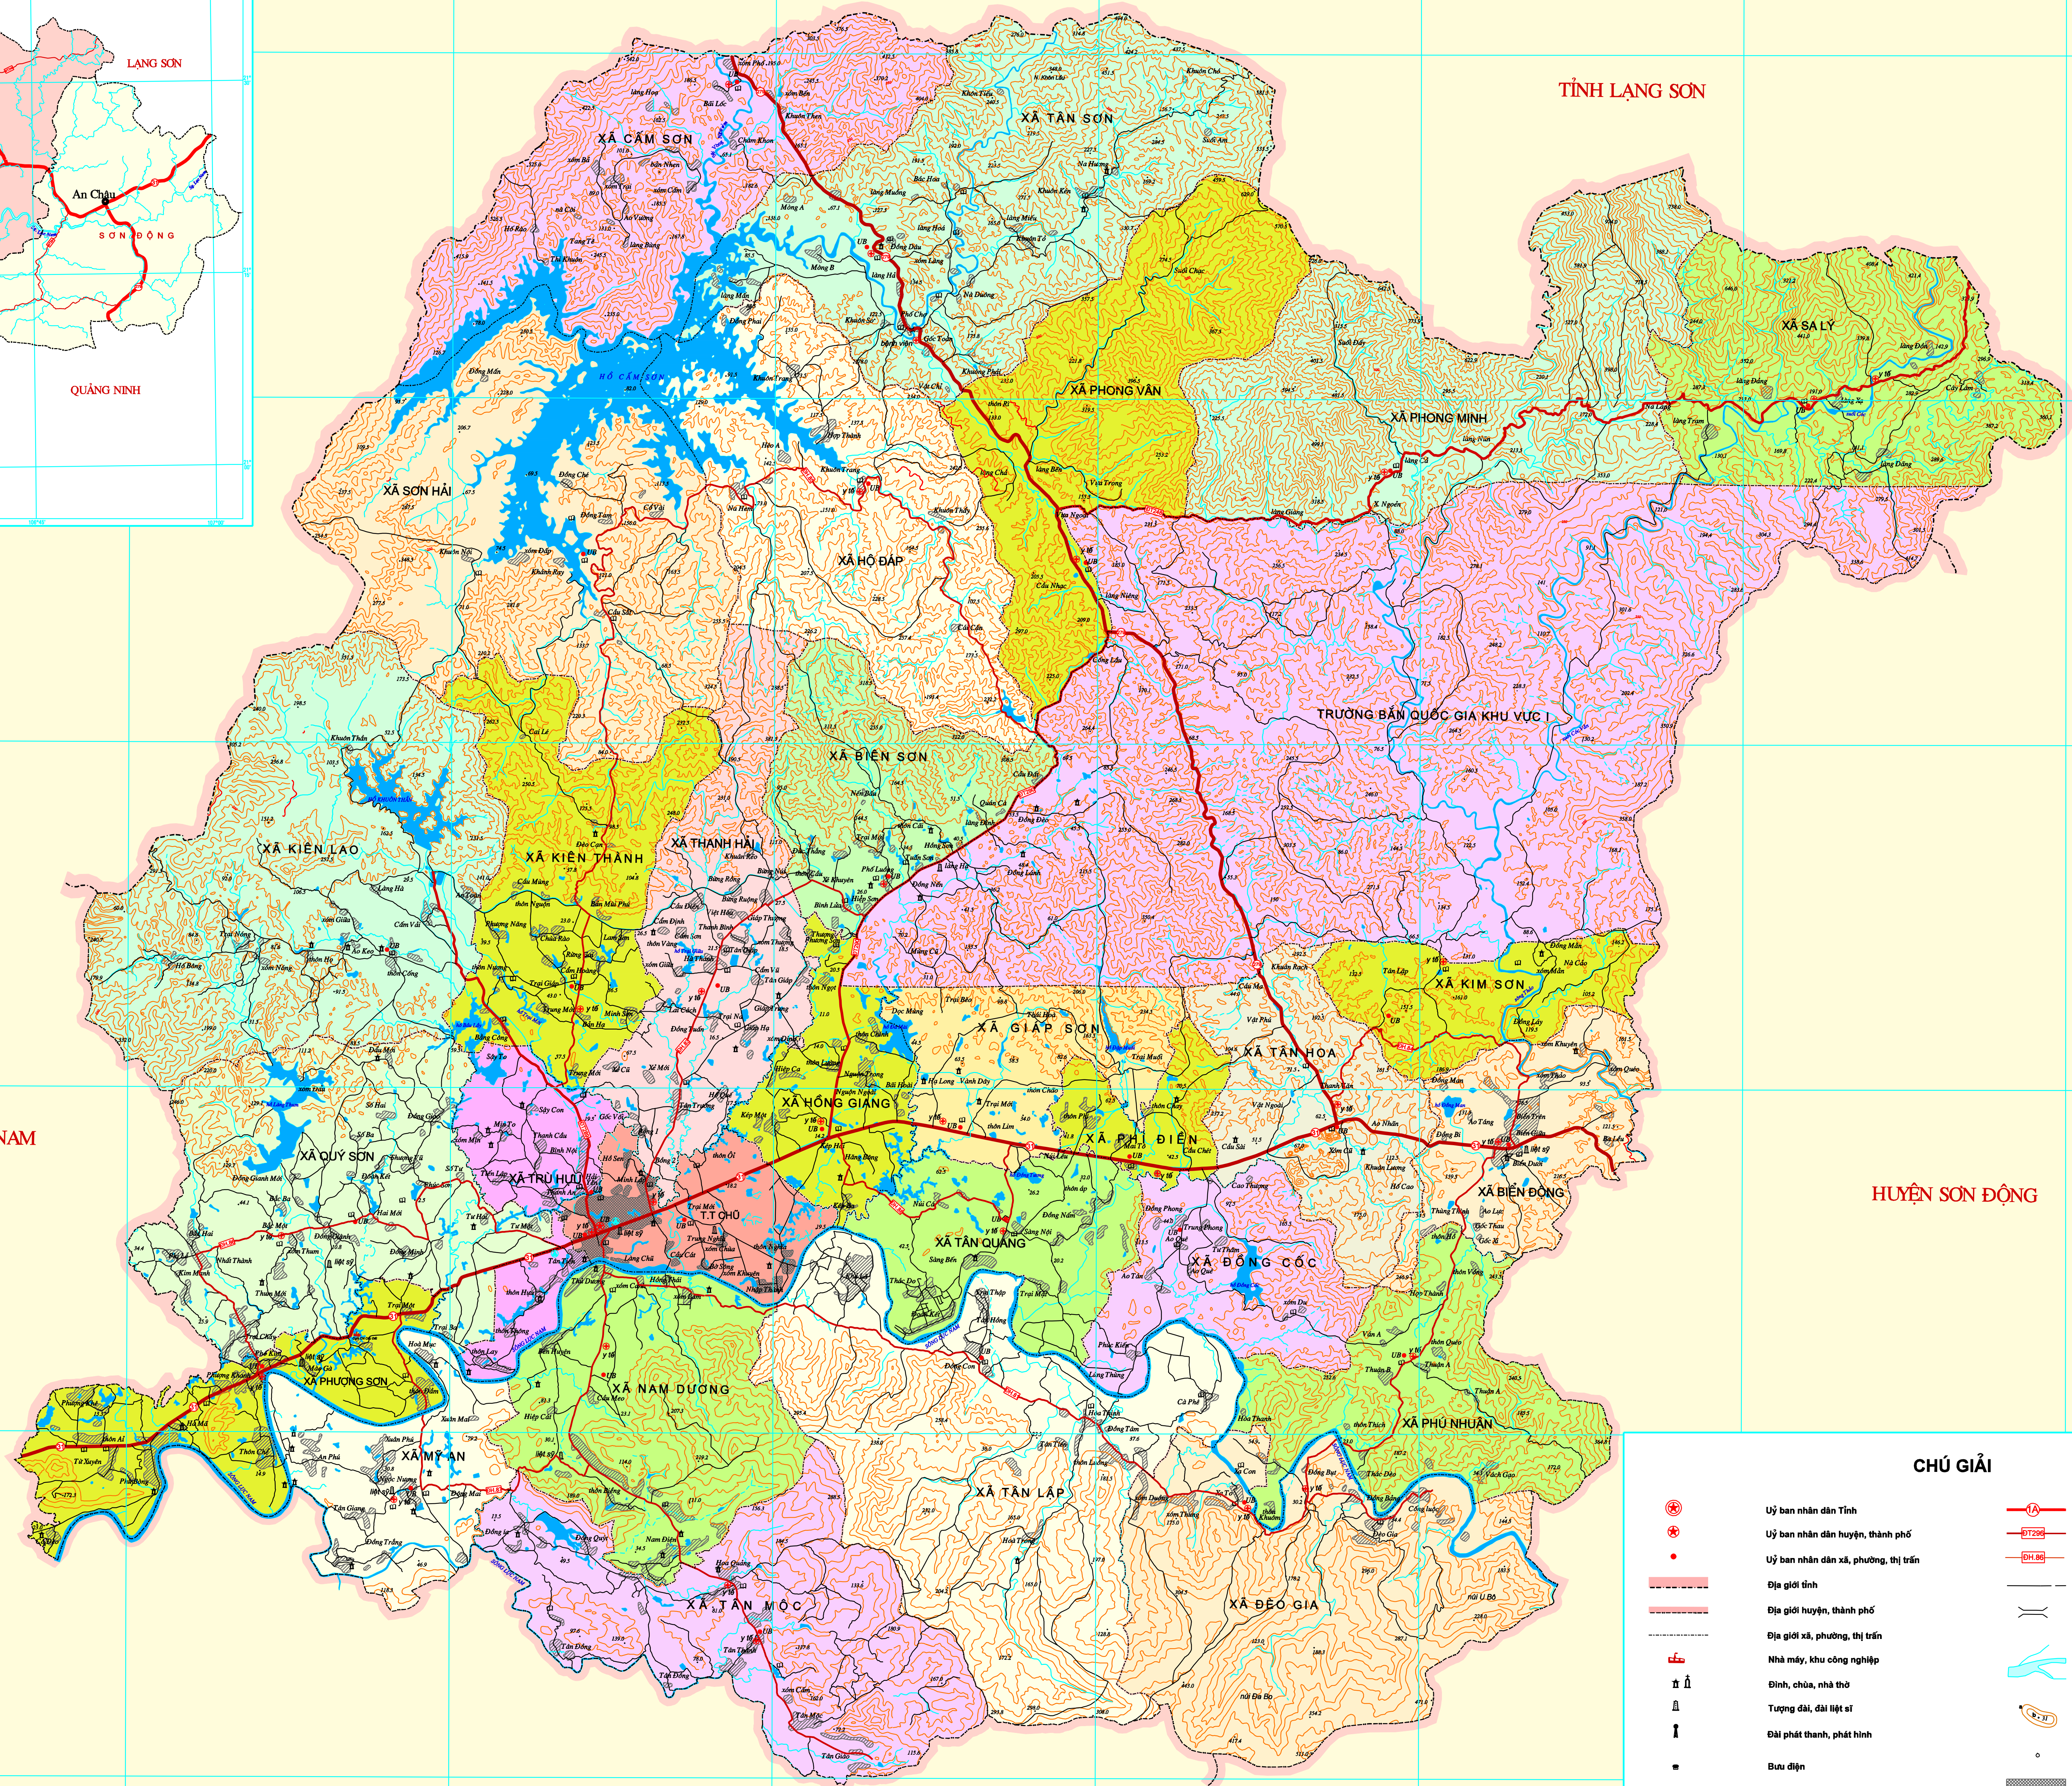

VỊ TRÍ HUYỆN LỤC NGẠN TRONG TỈNH BẮC GIANG

**CHÚ GIẢI**

- Địa giới tỉnh
- Địa giới huyện
- Thành phố
- Thị trấn
- Đường sắt
- Đường quốc lộ, số đường quốc lộ
- Đường tỉnh, số đường tỉnh
- Sông, suối, kênh, mương, ao hồ

HUYỆN LỤC NAM

HUYỆN SƠN ĐỘNG

HUYỆN LỤC NAM

DIỆN TÍCH, DÂN SỐ CÁC ĐƠN VỊ HÀNH CHÍNH CỦA HUYỆN LỤC NGẠN

TT	ĐƠN VỊ HÀNH CHÍNH	DIỆN TÍCH (Km <sup>2</sup> )	DÂN SỐ (Người)	MẬT ĐỘ (Người/Km <sup>2</sup> )	TT	ĐƠN VỊ HÀNH CHÍNH	DIỆN TÍCH (Km <sup>2</sup> )	DÂN SỐ (Người)	MẬT ĐỘ (Người/Km <sup>2</sup> )
1	Thị trấn Chủ	12,8	14625	1143	16	Xã Phong Minh	48,5	2640	54
2	Xã Biên Sơn	20,6	7913	424	17	Xã Phong Vân	38,9	5531	150
3	Xã Biên Động	18,6	8321	403	18	Xã Phú Nhuận	25,5	4466	175
4	Xã Đào Gia	41,4	4872	118	19	Xã Phương Sơn	20,7	11397	552
5	Xã Cẩm Sơn	47,3	4698	99	20	Xã Quý Sơn	40,7	17522	430
6	Xã Đèo Già	18,3	5852	320	21	Xã Sa Lý	35,3	2968	85
7	Xã Giáp Sơn	17,0	8847	526	22	Xã Sơn Hải	58,3	4007	69
8	Xã Hộ Đáp	44,4	4538	102	23	Xã Tân Hòa	21,4	8509	304
9	Xã Hồng Giang	14,5	9981	688	24	Xã Tân Lập	55,6	7879	142
10	Xã Kiên Lao	56,9	7133	125	25	Xã Tân Mộc	37,3	6079	163
11	Xã Kiên Thành	28,7	9900	331	26	Xã Tân Quang	18,7	10484	559
12	Xã Kim Sơn	13,6	2854	195	27	Xã Tân Sơn	54,0	8316	154
13	Xã Mỹ An	17,4	6488	373	28	Xã Thành Hải	29,1	15574	536
14	Xã Nam Dương	29,9	8751	293	29	Xã Trù Hữu	12,8	9572	751
15	Xã Phi Điện	7,3	4783	656	30	Trưởng bản QGHV I	149,1		
						HUYỆN LỤC NGẠN	1032,6	221987	216